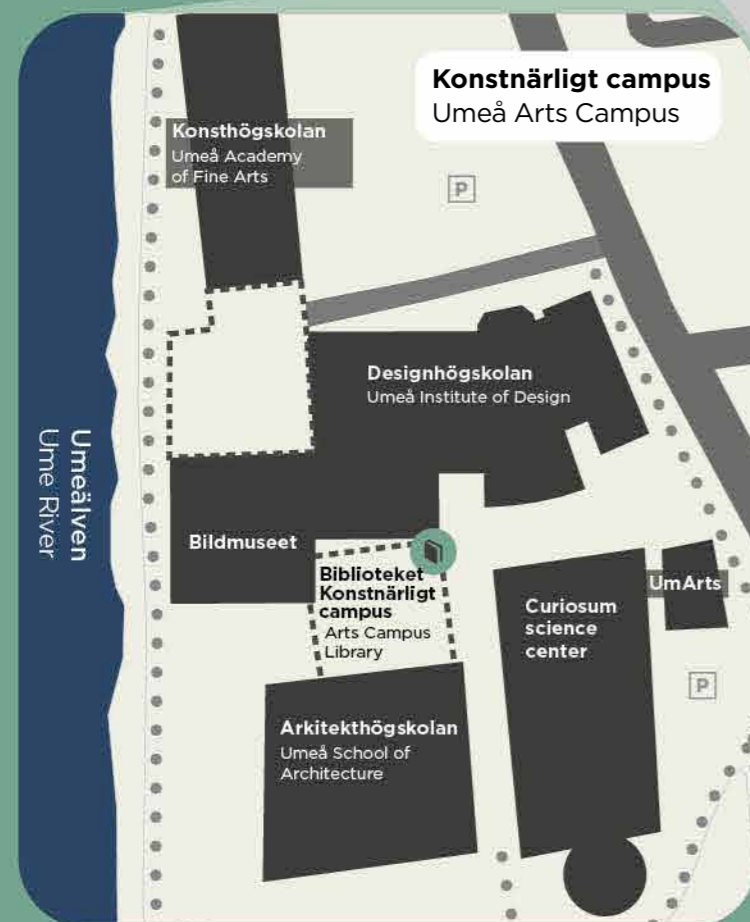

Konstnärligt campus, 1,2 km
Umeå Arts Campus, 1.2 km
Västra Paviljongen, 1,7 km
Western Pavilion, 1.7 km

NORRLANDS UNIVERSITETSSJUKHUS (NUS)
UNIVERSITY HOSPITAL OF UMEÅ

- | | |
|---|---|
| 30. Tandläkarhögskolan | School of Dentistry |
| 31. Medicinska biblioteket | Medical Library |
| 32. Biomedicinhuset, hus 6A-L | Biomedicine Building, 6A-L |
| 33. Kårhuset Villan, Umeå medicinska studentkår | Villan, Umeå Medical Sciences Student Union |

29 Östra paviljongen
Skrivsalar, 650 m
Eastern Pavilion
Examination rooms, 650 m

- INFOCENTER
- BUSSHÄLLPLATS BUS STOP
- JÄRNVÄGSSTATION UMEÅ ÖSTRA UMEÅ ÖSTRA TRAIN STATION
- BIBLIOTEK LIBRARY
- GÅNG- OCH CYKELVÄGAR PEDESTRIAN AND BICYCLE PATHS
- UTEGYM OUTDOOR GYM
- CYKELPARKERINGSHUS INDOOR BIKE PARKING
- PEDAGOGISK UTMHUSLÄRMILJÖ OUTDOOR LEARNING SPACE

Hitta parkeringsinformation
Find parking information

Välkommen till Umeå universitet!

Welcome to Umeå University!
Buerestbáhtieme Ubmejen universitiähta!

UMEÅ UNIVERSITET